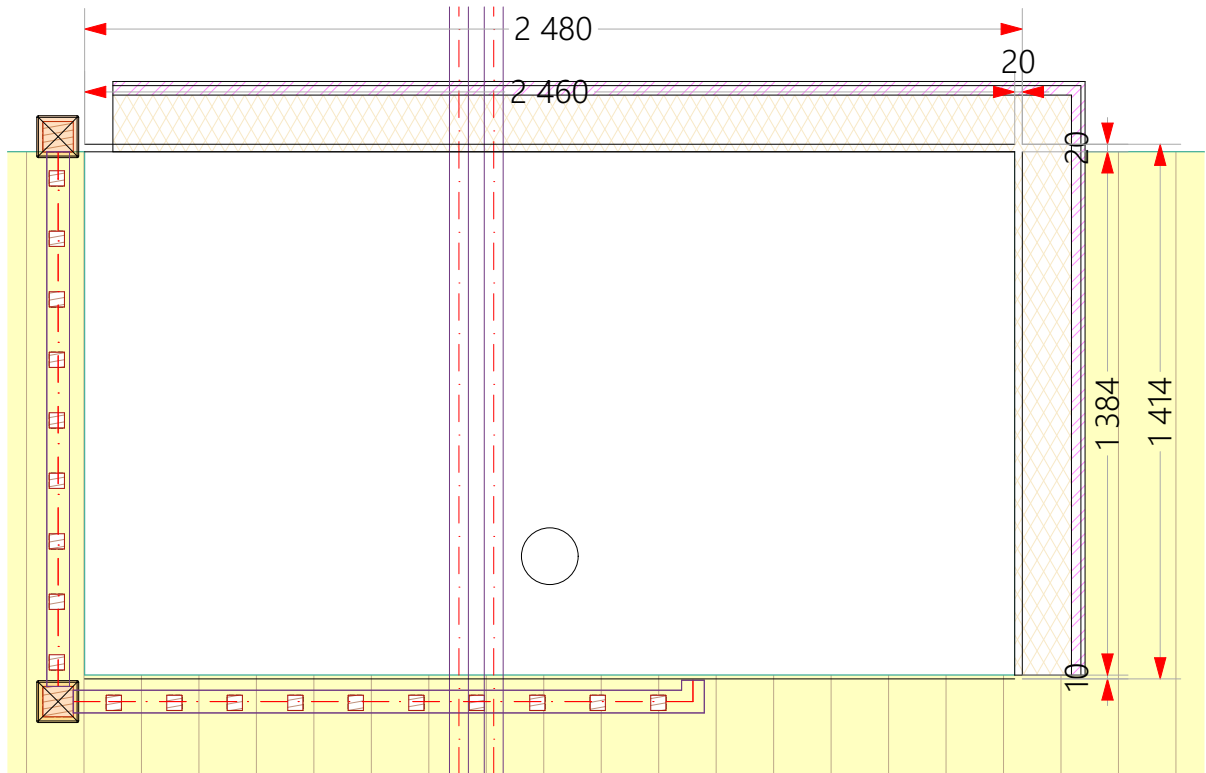

1.

план

1:20

ИП Соколин

проектирование  
производство  
монтаж

Санкт-Петербург

ул. Рощинская, д.2

тел. 921-05-21 8-905-228-12-21

www.lesenka-spb.ru

№216

Лестница

09.08.2016

2.

план 2 этажа

1:20

согласовано  
производитель