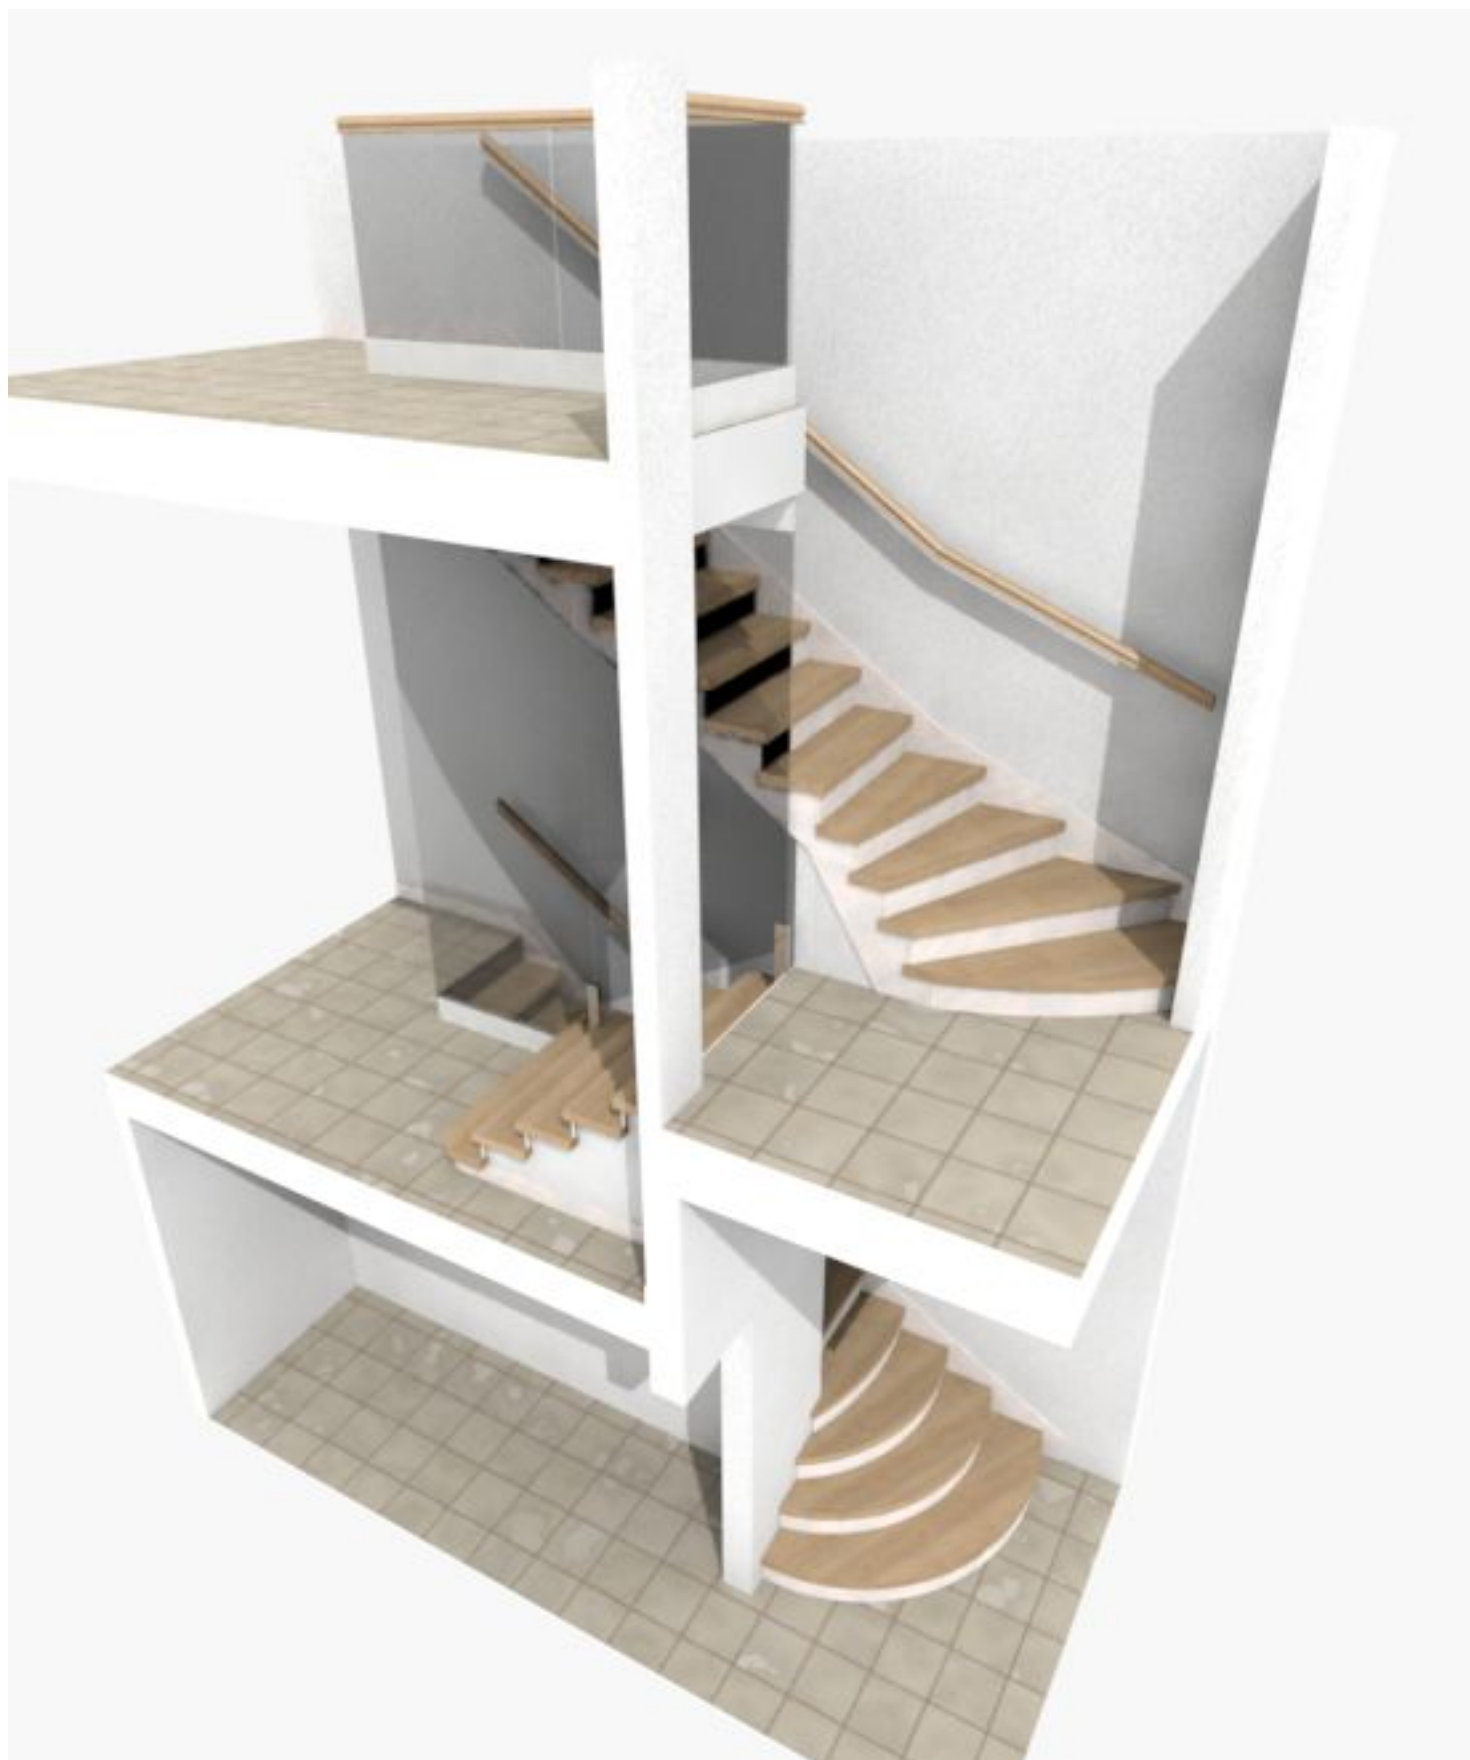

ИП Соколин
проектирование
производство
монтаж

Санкт-Петербург
ул. Рощинская, д.2
тел. 921-05-21 8-905-228-12-21
www.lesenka-spb.ru

№248

Лестница

27.10.2017

ИП Соколин
проектирование
производство
монтаж

Санкт-Петербург
ул. Рощинская, д.2
тел. 921-05-21 8-905-228-12-21
www.lesenka-spb.ru

№248
Лестница
27.10.2017

ИП Соколин
проектирование
производство
монтаж

Санкт-Петербург
ул. Рощинская, д.2
тел. 921-05-21 8-905-228-12-21
www.lesenka-spb.ru

№248
Лестница
27.10.2017

ИП Соколин
проектирование
производство
монтаж