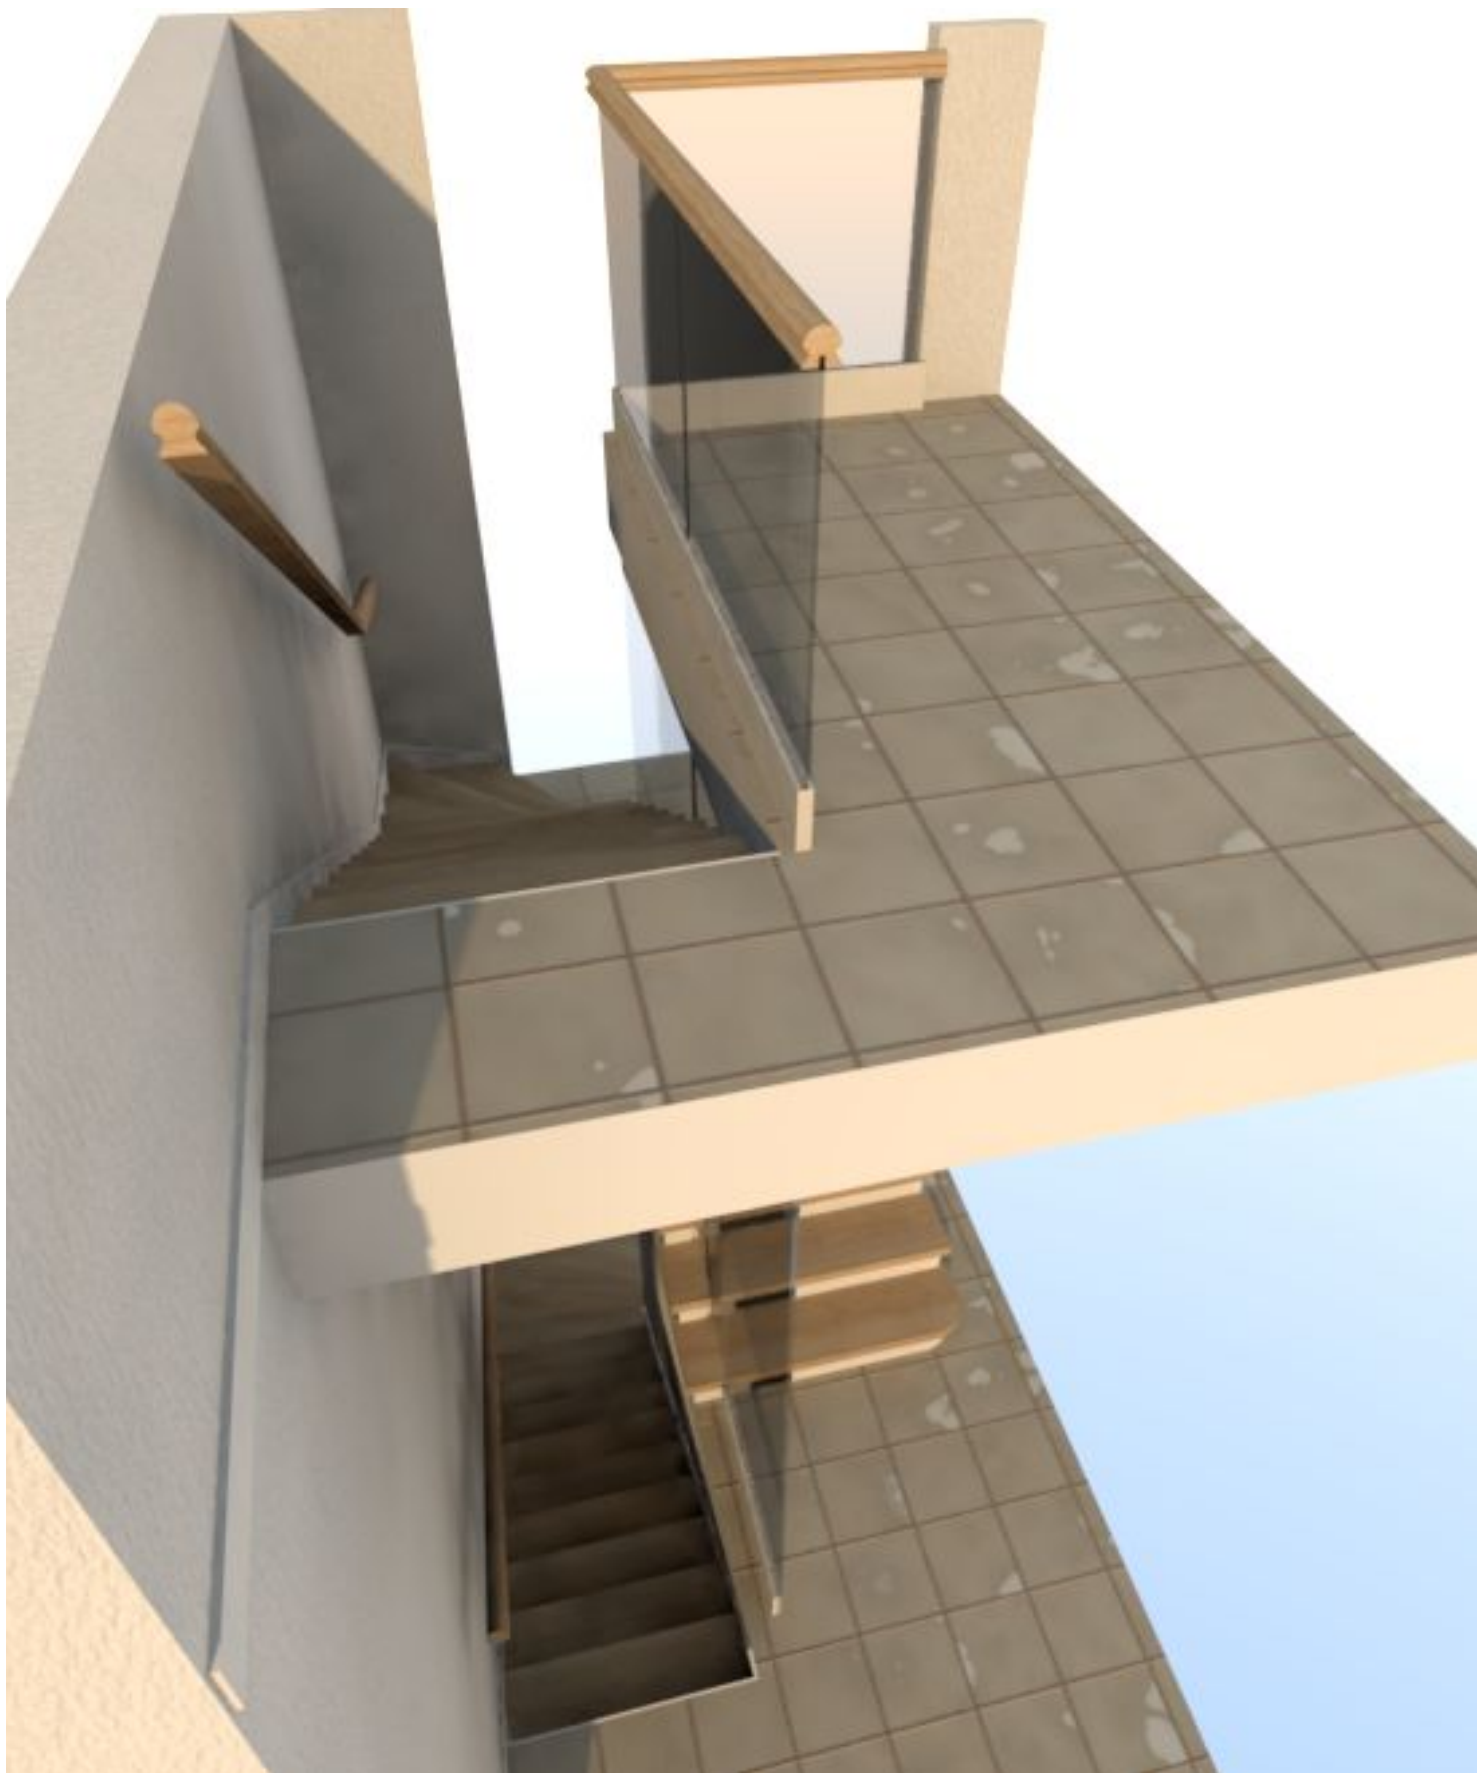

ИП Соколин
проектирование
производство
монтаж

Санкт-Петербург
ул. Рощинская, д.2
тел. 921-05-21 8-905-228-12-21
www.lesenka-spb.ru

№248

Лестница

27.10.2017